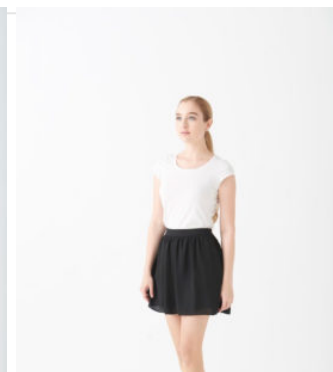

**Bibi**

**Name:** Bibi  
**Gender:** Female  
**Country:** n/a  
**Height:** 168 cm  
**Chest/Bust:** 96cm / 37'8  
**Waist:** 68cm / 26'8  
**Hip:** 90cm / 35'4  
**Hair Color:** Brown  
**Eye Color:** Blue  
**Shoe Size:** n/a  
**Birth Year:** n/a