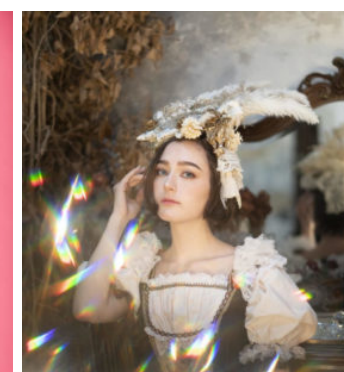

**Bibi**

**Name:** Bibi  
**Gender:** Female  
**Country:** n/a  
**Height:** 168 cm  
**Chest/Bust:** 96cm / 37'8  
**Waist:** 68cm / 26'8  
**Hip:** 90cm / 35'4  
**Hair Color:** Brown  
**Eye Color:** Blue  
**Shoe Size:** n/a  
**Birth Year:** n/a