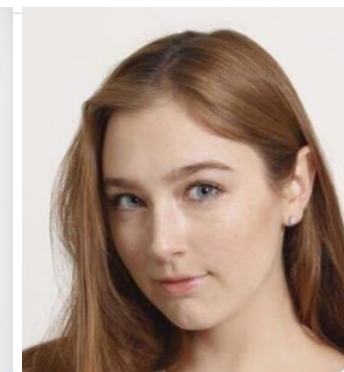

**Bibi**

**Name:** Bibi  
**Gender:** Female  
**Country:** n/a  
**Height:** 168 cm  
**Chest/Bust:** 96cm / 37'8  
**Waist:** 68cm / 26'8  
**Hip:** 90cm / 35'4  
**Hair Color:** Brown  
**Eye Color:** Blue  
**Shoe Size:** n/a  
**Birth Year:** n/a